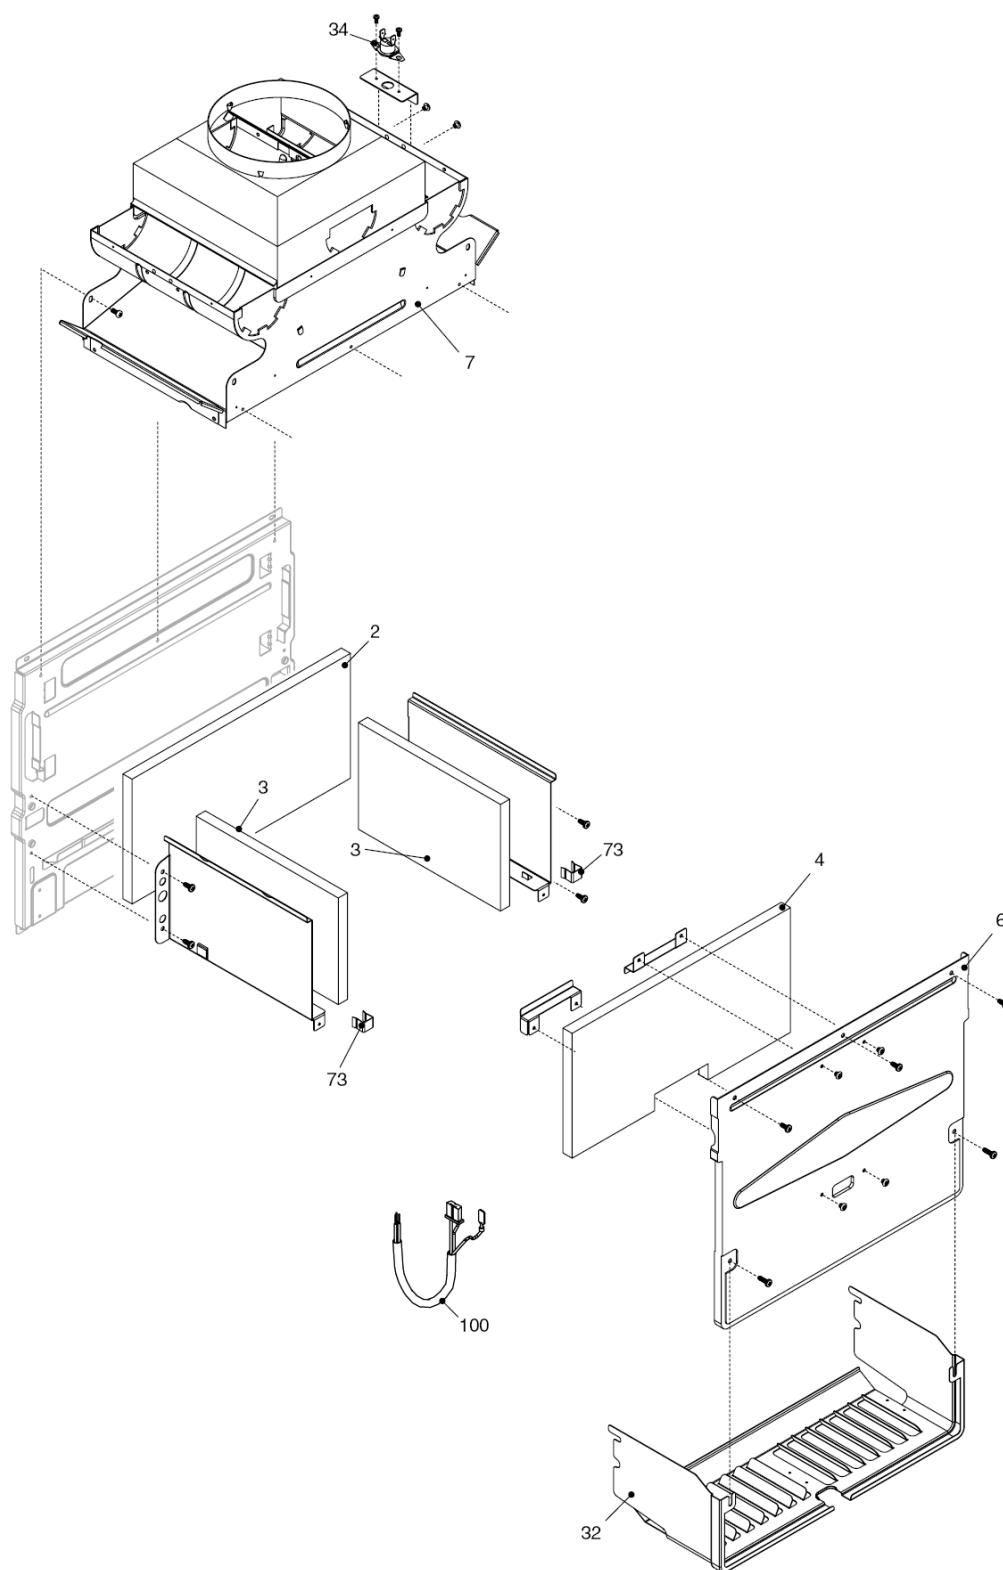

№	Наименование	Артикул
2	Теплоизоляция задняя	20014375
3	Теплоизоляция боковая	20000692
4	Теплоизоляция передняя	20014376
6	Передняя панель камеры сгорания	10024013
7	Крышка камеры сгорания	10027527
32	Защитная решетка	10024608
34	Датчик температуры дымовых газов	20013586
73	Клипсы	20013581
100	Кабель камеры сгорания	20014377