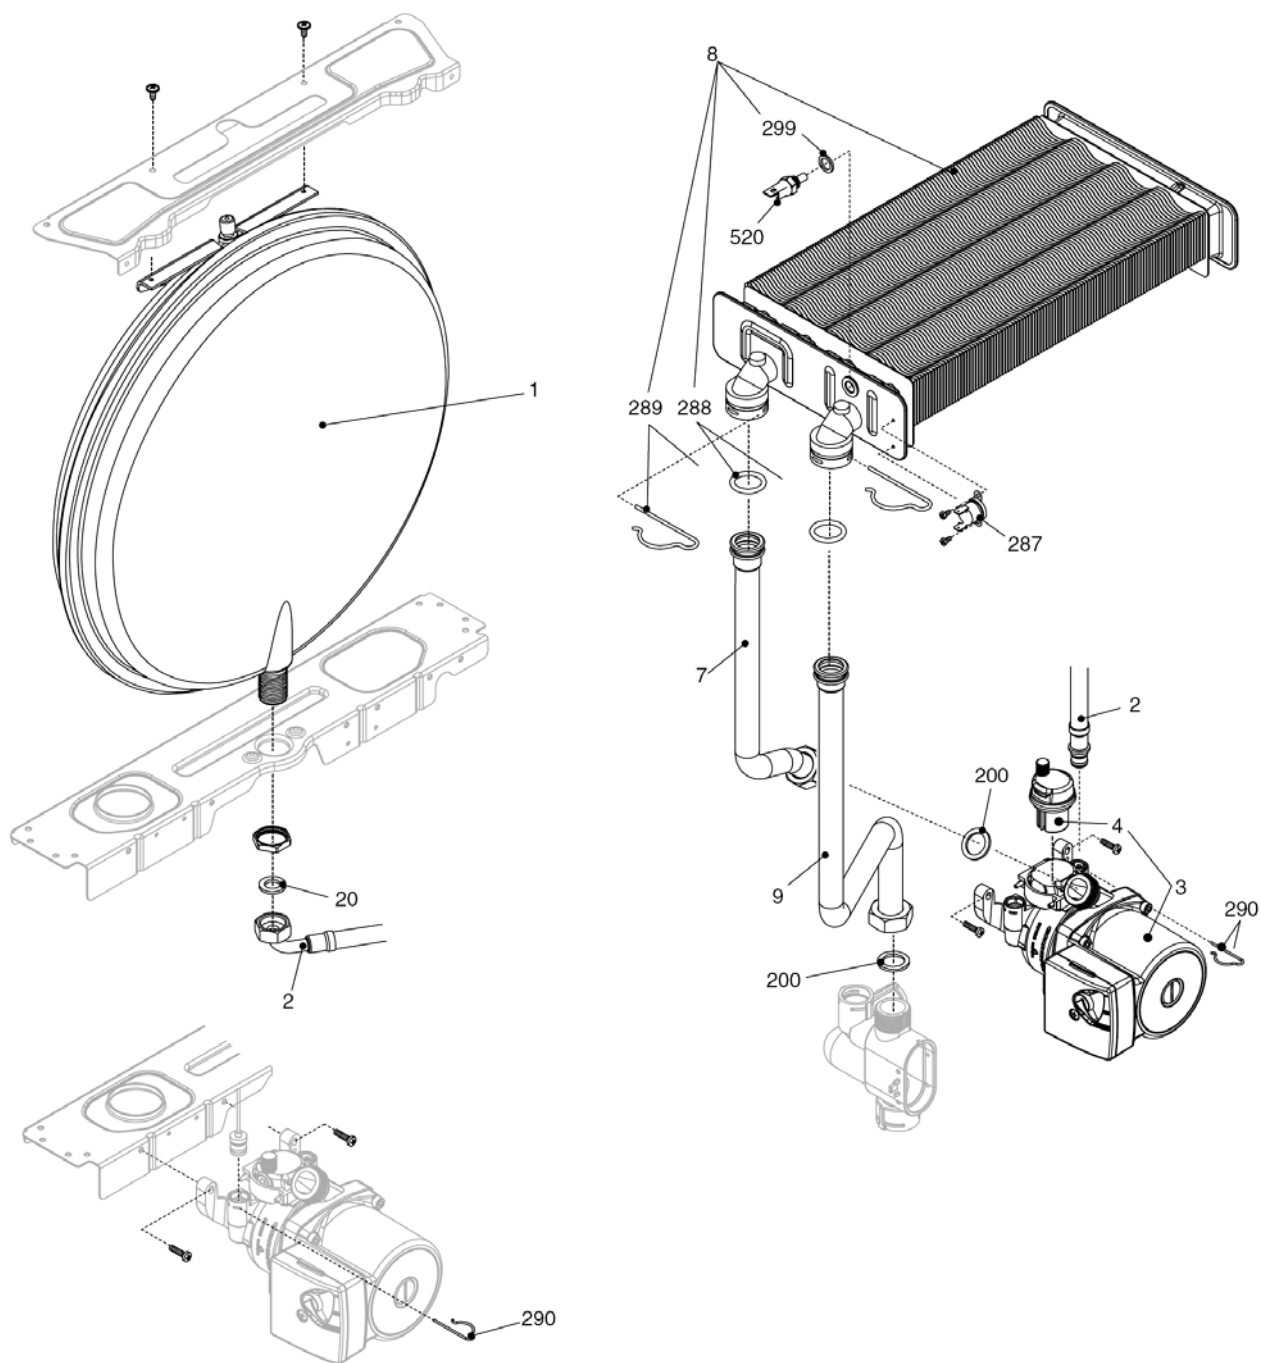

## КОРПУС, ОБЛИЦОВКА, ПАНЕЛЬ УПРАВЛЕНИЯ

<b>№</b>	<b>Наименование</b>	<b>Артикул</b>
1	Рама котла	20015588
12	Термоманометр	20049617
18	Ручка	20049616
20	Электронная плата	20049611
26	Панель управления	20064575
27	Ручка	20028780
31	Облицовка	20051286
34	Ручка	20049610
226	Клипсы	5128
300	Кабель электропитания	1547
300	Кабель низкого напряжения	20064574
300	Кабель электропитания	20005572

№	Наименование	Артикул
4	Обратный клапан	10025056
6	Узел байпаса	10024641
7	Клапан байпаса	2047
9	Трехходовой клапан в сборе	20024204
10	Трехходовой клапан	20043594
11	Сервопривод	20017594
13	Клипсы	20017598
22	Сбросной клапан	20043820
25	Патрубок	10026714
37	Патрубок	10026713
47	Крышка узла байпаса	10024643
48	Заглушка	10024646
63	Трубка	10025058
200	Прокладка	5023
288	Сальник	6898
290	Пружинная скоба	2165
432	Пружинная скоба	10024958
435	Муфта	10025059
436	Пружинная скоба	10025062
441	Пружинная скоба	10025063
442	Прокладка	10025065
443	Прокладка	10025064
444	Прокладка	10025066
501	Муфта	10026914
502	Муфта	10026915
503	Муфта	10026917
504	Муфта	10026916
619	Реле давления	20003181
700	Кабель сервопривода	20017596