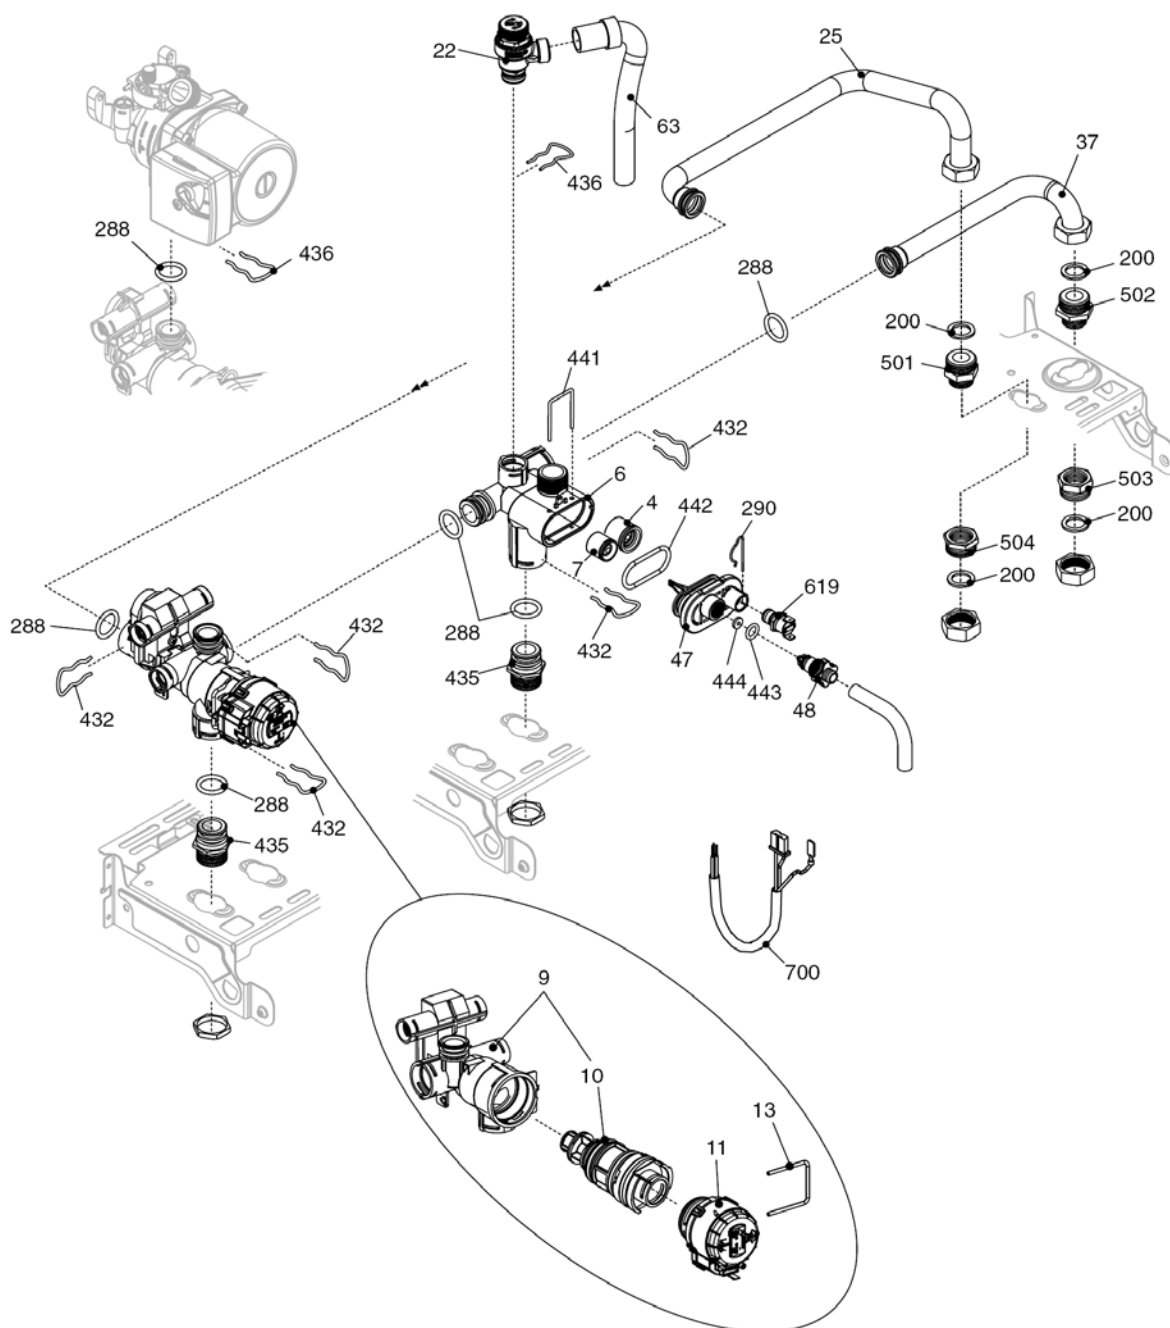

# City 28 RAI

MODEL	PART NUMBER	
	MTN	GPL
City 28 RAI	20049743 (G4Z)	-

Russia

Cod.E679 Rev.0.0 (05/2012)

## КОРПУС, ОБЛИЦОВКА, ПАНЕЛЬ УПРАВЛЕНИЯ

<b>№</b>	<b>Наименование</b>	<b>Артикул</b>
1	Рама котла	20015588
12	Термоманометр	20049617
18	Ручка	20049616
20	Электронная плата	20049611
26	Панель управления	20064575
27	Ручка	20028780
31	Облицовка	20051286
34	Ручка	20049610
226	Клипсы	5128
300	Кабель электропитания	1547
300	Кабель низкого напряжения	20064574
300	Кабель электропитания	20005572

№	Наименование	Артикул
4	Обратный клапан	10025056
6	Узел байпаса	10024641
7	Клапан байпаса	2047
9	Трехходовой клапан в сборе	20024204
10	Трехходовой клапан	20043594
11	Сервопривод	20017594
13	Клипсы	20017598
22	Сбросной клапан	20043820
25	Патрубок	10026714
37	Патрубок	10026713
47	Крышка узла байпаса	10024643
48	Заглушка	10024646
63	Трубка	10025058
200	Прокладка	5023
288	Сальник	6898
290	Пружинная скоба	2165
432	Пружинная скоба	10024958
435	Муфта	10025059
436	Пружинная скоба	10025062
441	Пружинная скоба	10025063
442	Прокладка	10025065
443	Прокладка	10025064
444	Прокладка	10025066
501	Муфта	10026914
502	Муфта	10026915
503	Муфта	10026917
504	Муфта	10026916
619	Реле давления	20003181
700	Кабель сервопривода	20017596

№	Наименование	Артикул
1	Расширительный бак	2204
2	Патрубок	10025188
3	Циркуляционный насос	10027571
4	Воздухоотводчик	10025485
7	Патрубок	10026111
8	Теплообменник	20052580
9	Патрубок	20017732
200	Прокладка	5023
201	Прокладка	5026
287	Датчик аварийной температуры	2258
288	Сальник	6898
289	Клипсы	2223
290	Пружинная скоба	2165
299	Прокладка	10022726
520	Датчик NTC	10027352